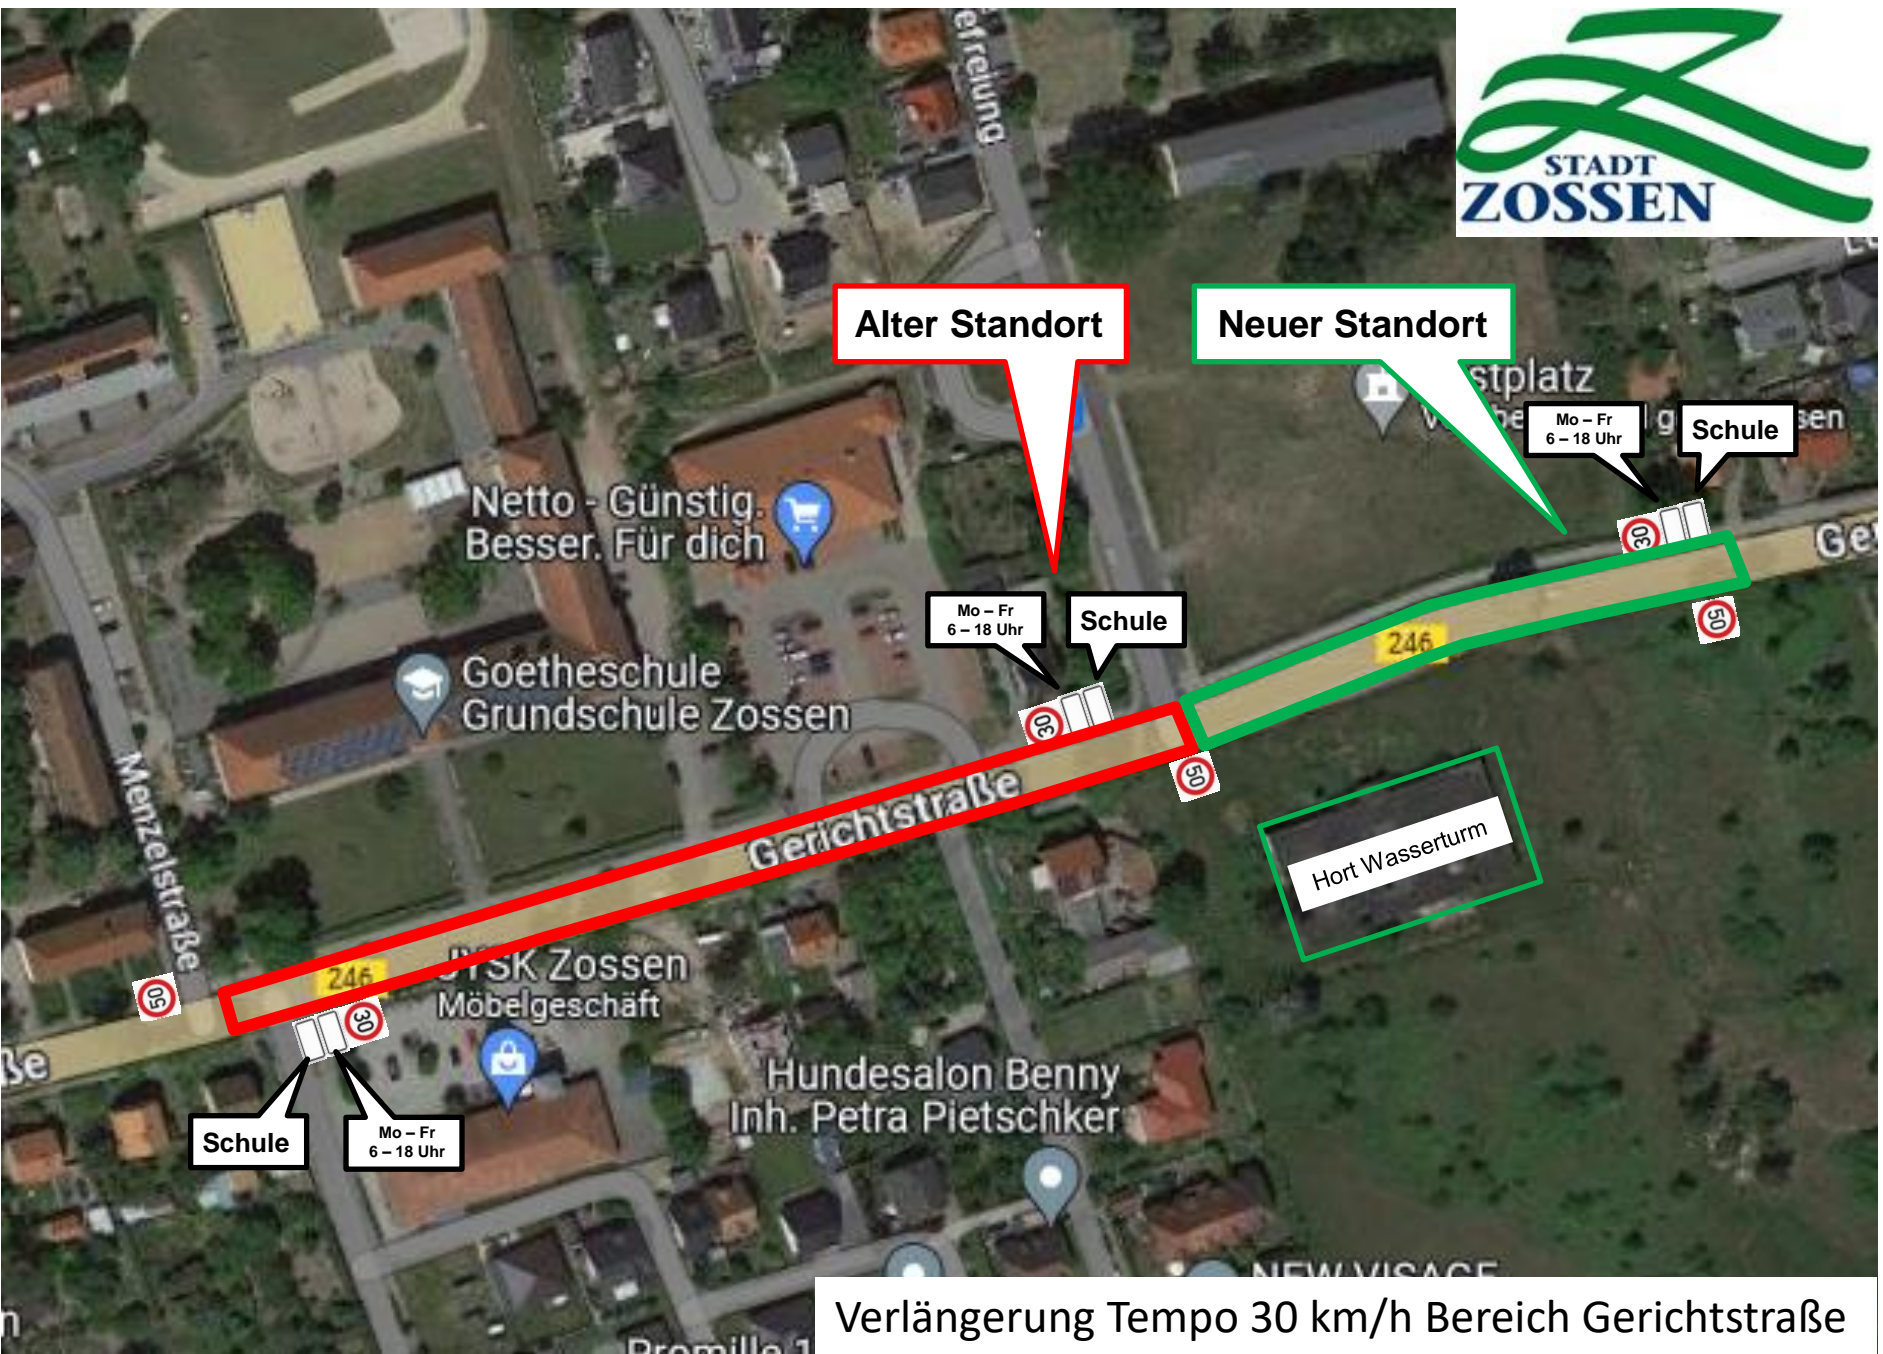

Alter Standort

Neuer Standort

Netto - Günstig.
Besser. Für dich

Goetheschule
Grundschule Zossen

MSK Zossen
Möbelgeschäft

Hundesalon Benny
Inh. Petra Pietschker

Mo - Fr
6 - 18 Uhr

Schule

Mo - Fr
6 - 18 Uhr

Schule

Hort Wasserturm

Schule

Mo - Fr
6 - 18 Uhr

Verlängerung Tempo 30 km/h Bereich Gerichstraße